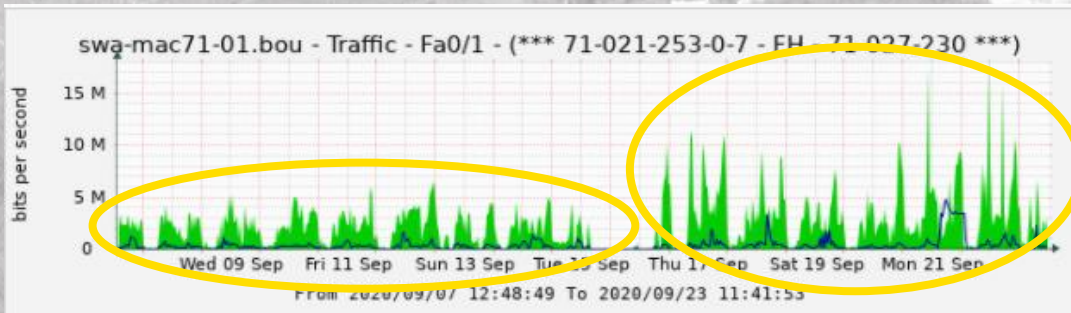

Migration du site THD RADIO du Réseau RCUBE

La Roche Vineuse – PTH-71-032

Quelles sont les communes couvertes par le site de La Roche Vineuse ?

- Charnay-lès-Mâcon
- Chevagny-les-Chevrières
- Davayé
- Hurigny
- La Roche-Vineuse
- Prissé
- Solutré-Pouilly
- Mâcon
- Chaintré
- Crêches-sur-Saône
- Fuissé
- Varennes-lès-Mâcon
- Vinzelles

Particularité : Nécessité de remplacement de la collecte hertzienne. Pose de 3 liaisons hertziennes haut débit entre Leynes, St-Amour-Bellevue et Macon en un temps restreint pour minimiser la coupure de services aux abonnés,

Un usage dopé pour les 17 abonnés migrés

Trafic internet du site avant migration : pointes à 6Mbits
Trafic internet du site après migration : pointes à plus de 20 Mbits